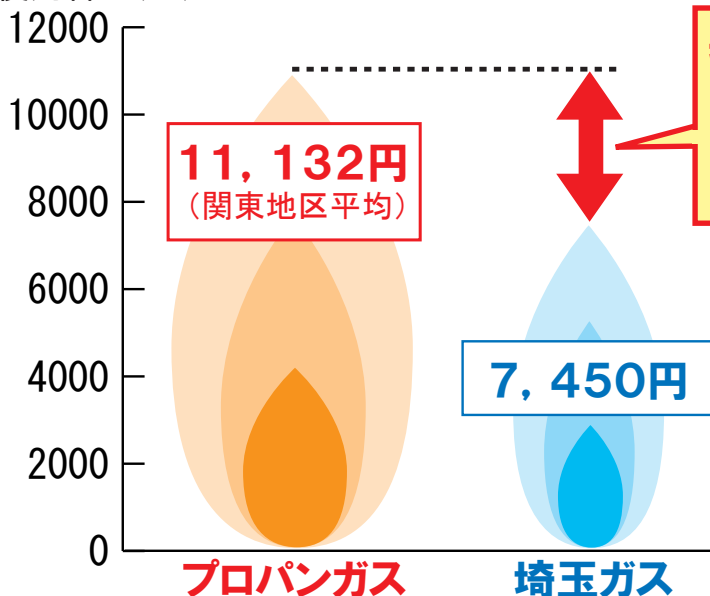

プロパンガスをご使用の皆さまへ

都市ガスをお使いになってみませんか？

第1弾 ガス料金編

経済的な都市ガス料金

一般的なプロパンガス料金と埼玉ガス料金の比較

月間使用料金(円)

都市ガスにすると毎月3,682円、
1年で44,184円もお得になります！
(注)プロパンガス価格は各販売店様によって異なります
のでご注意ください。

5年で220,920円、
10年だと441,840円も
お得になるんですね！

経済的だと
助かるわねー♪

※料金はガス使用量がプロパンガス20m³/月、埼玉ガス47m³/月での試算となります。

※プロパンガス価格は石油情報センター ホームページからの抜粋で関東地区平均です(平成22年2月末)。

都市ガスにするとガス料金はいくらになるのか計算してみましょう

- ① 下記にプロパンガスから当社の都市ガスにした場合の想定ガス使用量を算出する簡単な計算式がありますので、当社のガスでの想定使用量を計算してみてください。